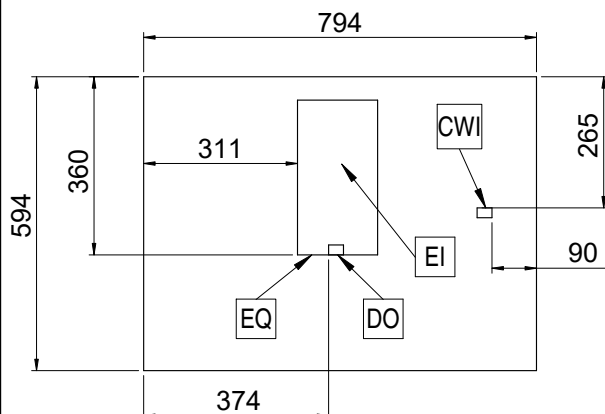

### Elektricitet

Spänning:	400 V/3N ph/50 Hz
Effekt, max:	4.8 kW
Stickkontakt typ:	Kabel utan stickpropp